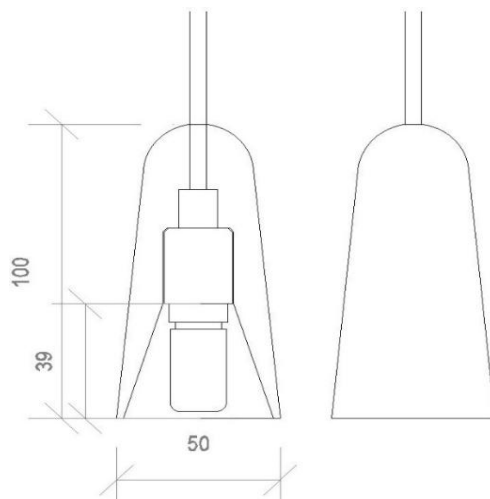

# Massiv

Henrik Tengler

<b>Material</b>	<i>brass/alum</i>
<b>Color-finish</b>	<i>oxide/alum/raw brass/matt black (RAL900.</i>
<b>Cord</b>	<i>black fabric cord 3 m</i>
<b>Lightsource</b>	<i>1x2,5W LED G9</i>
<b>Dimmable</b>	<i>yes</i>
<b>Installation</b>	<i>hook mounted</i>
<b>Connection</b>	<i>no plug incl</i>
<b>Total height</b>	<i>incl. cord 3 m</i>
<b>Weight</b>	<i>0,6 kg</i>
<b>Certifikation</b>	<i>CE</i>
<b>Electrical data</b>	<i>230V IP20 Class 1</i>
<b>Serie</b>	<i>ceiling lamp</i>
<b>Family</b>	<i>Massiv</i>
<b>Designer</b>	<i>Henrik Tengler 2020</i>
<b>Art.nr</b>	<i>3493-2 oxide</i> <i>3493-5 alum</i> <i>3493-6 raw brass</i> <i>3493-8 black/raw brass</i>