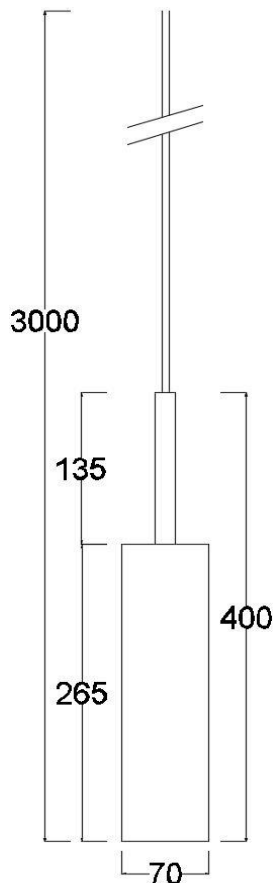

Stav XL

Johan Carpner

Stav XL

Johan Carpner

Art.nr	<i>3450-4 white / 3450-6 raw brass / 3450-8 black / 3450-11 brass</i>
Material	<i>brass</i>
Color-finish	<i>matt white (RAL9010)/raw brass/matt black (RAL9005)</i>
Cord	<i>black fabric cord 3 m</i>
Lightsource	<i>9W E27 incl / Max 10W E27</i>
Dimmable	<i>yes</i>
Installation	<i>hook mounted</i>
Connection	<i>no plug incl</i>
Total height	<i>incl. cord 3 m</i>
Weight	<i>1,5kg</i>
Certifikation	<i>CE</i>
Electrical data	<i>230V IP20 Class 2</i>
Serie	<i>ceiling lamp</i>
Family	<i>Stav</i>
Art.nr	<i>3450-4 white 3450-6 raw brass 3450-8 black 3450-11 brushed brass</i>

3450-4

3450-8

3450-11